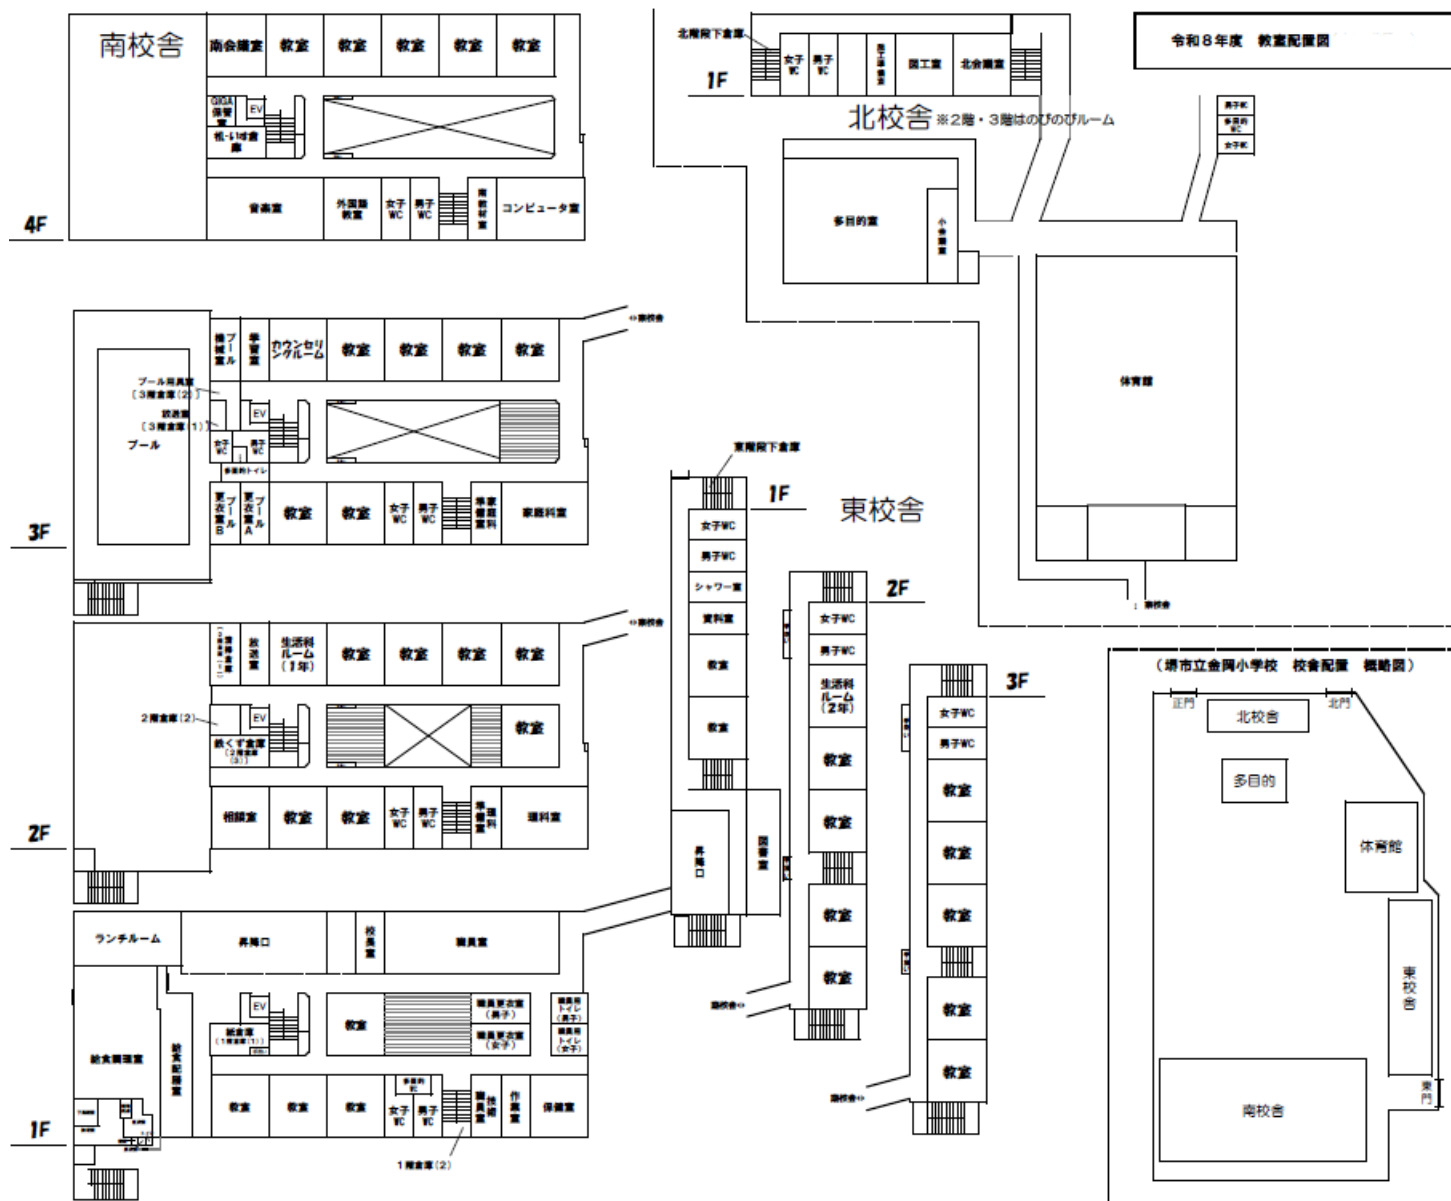

## 保護者の方へ お知らせとお願い

- 1. 欠席や遅刻、早退などの連絡は、「tetoru」(テトル)による連絡、または、連絡帳・電話**をお願いします。  
(できるだけ tetoru で連絡していただくと助かります。)  
◆ 「tetoru」での連絡・・・8:30までに送信してください  
◆ 電話での連絡・・・8:00～8:30の間にしてください ※メールでの欠席等の連絡はご遠慮ください
- 2. 保護者用連絡システム「tetoru(テトル)」にて、学校からの連絡配信も行います。**  
保護者の皆様からの児童の欠席連絡をお受けするだけでなく、学校からの連絡、手紙の配信等も行います。  
登録や配信確認のご協力を、どうぞよろしくお願い致します。
- 3. 登下校は正門と東門を使っています。遅刻・早退、保護者の方が来校される際は「北門」をお使いください。**  
保護者の方が来校される際は「北門」のインターホンで「お子さんの学年・組・お名前」と「要件」をお伝えください。  
また、保護者証の着用をお願いします。