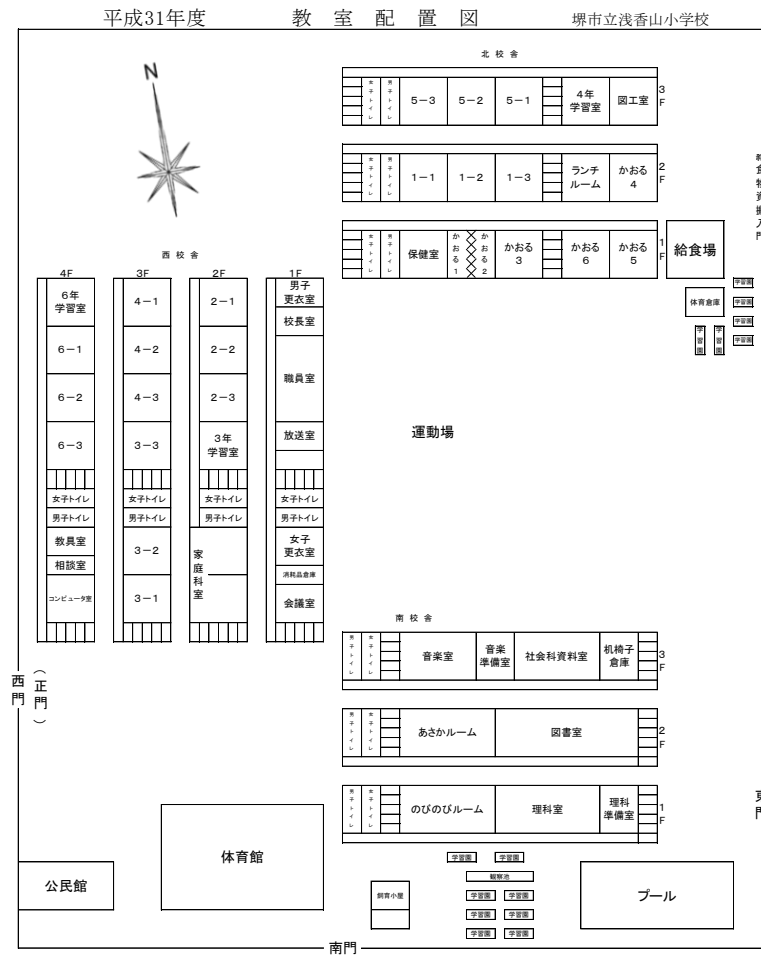

平成31年度 入学式 4/5(金)

浅香山小学校ホームページの配布文書「校報」にカラーで掲載しています。

登校時間は、「8:05~8:15」となっています。子どもの安全面からも、早く登校し過ぎたり、遅れたりすることのないよう声かけをお願いします。

<5月の主な行事予定>

26日(日)・・・運動会(予備日28日(火))

27日(月)・・・代日休業

平成31年度 日課表

新しく赴任しました